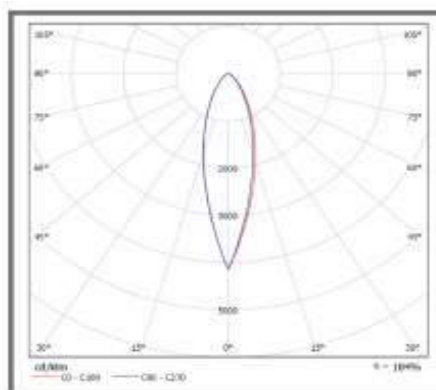

Características:

Lumenes	2400lm	Material	Aluminio
Potencia	30w	Instalación	Embutido
Protección IP	20	Color	Blanco
Voltaje	100-240V AC	THD	<15%
CRI	85	Angulo de iluminacion	30°
Factor de Potencia	0.9	Vida Útil	30.000hrs
Tipo de LED	COB	Certificaciones	RoHS - CE

Código	Descripción	K°	Diametro	Alto	Corte
IES-WD-0009-3	DOWN-LIGHT DIRIGIBLE	3000K	Φ188MM	166MM	Φ170MM

Imagen

Fotometría

Basculante

Giratorio